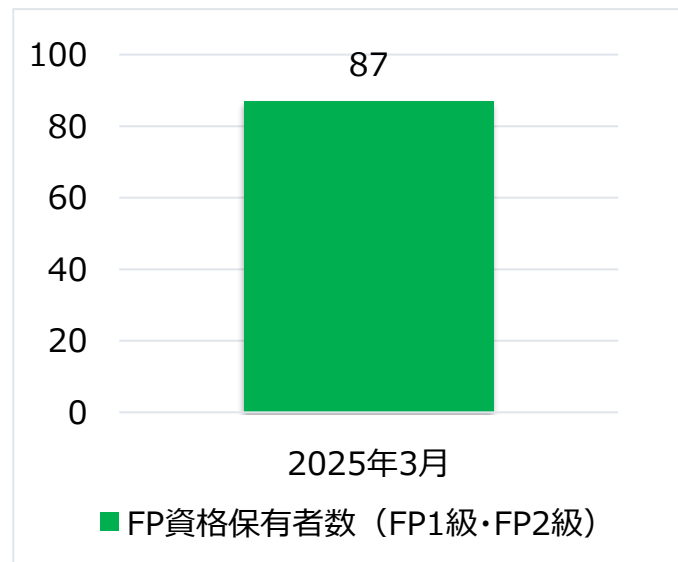

2025年4月1日

市川市農業協同組合

当組合のFP資格保有者数の公表について

当組合では、研修受講や資格取得の推奨等を通じて、高度な専門知識を有する人材の育成に取り組んでいます。【図1】

【図1】 当組合のFP資格保有者数（FP1級・FP2級）
（名）

（注）FP1級・CFP または FP2級・AFP の資格保有者