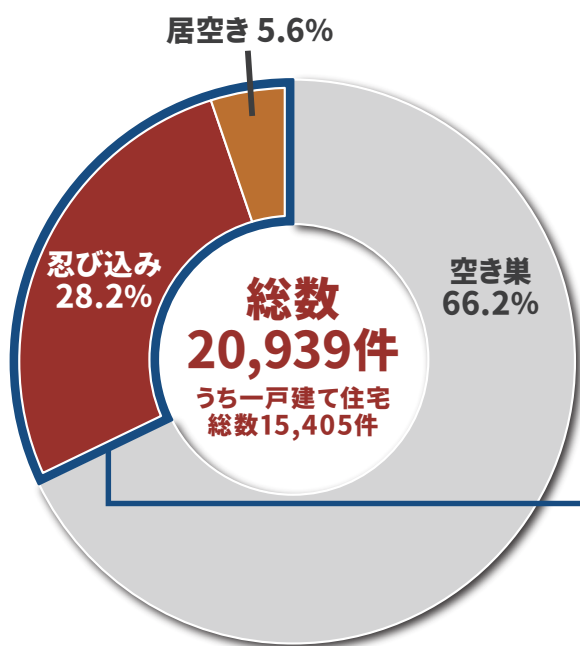

泥棒や空き巣は留守の時しか入られないとは限らない!?

始めませんか? 安心な暮らし

狙われやすい住宅の4つの特徴

一戸建て

- 隣の建物と近い
- 逃げやすい道に面している
- 侵入の足場になる電柱などがある
- 見通しの悪い塀や植込みがある

30%以上が在宅中に侵入されています!

居空き...在宅時に侵入するもの 忍び込み...就寝時に侵入するもの

出典:警察庁「令和2年の刑法犯に関する統計資料」